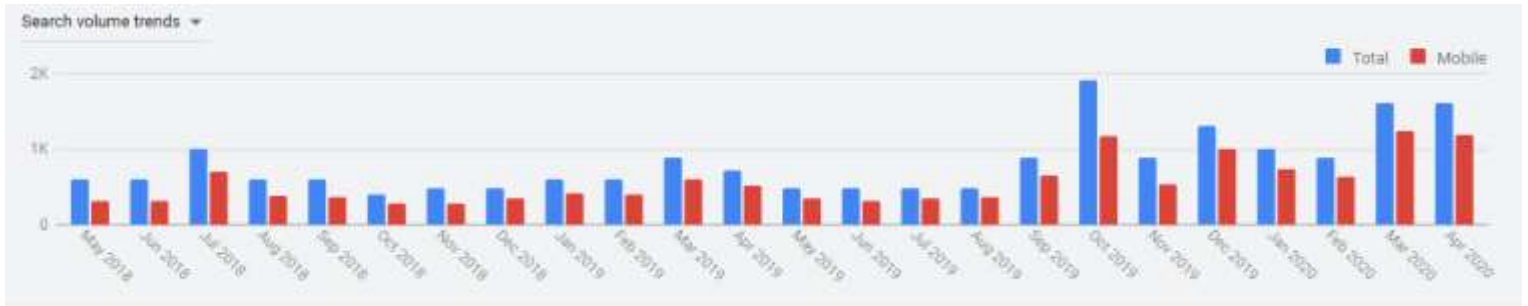

## Η αποτέφρωση στην Ελλάδα

Η λειτουργία του πρώτου αποτεφρωτηρίου στη Ριτσώνα από το Σεπτέμβριο του 2019 άλλαξε τα δεδομένα και σταμάτησε μια διαδικασία που επί σειρά ετών ακολουθούσαν οι συγγενείς όσων επέλεγαν την αποτέφρωση έναντι της ταφής και η οποία είχε κόστος, οικονομικό και κυρίως ψυχολογικό.

Περίπου 300 άτομα έχουν ήδη αποτεφρωθεί στις εγκαταστάσεις της Ριτσώνας και όπως εκτιμάται για το διάστημα λειτουργίας του ο αριθμός αντιστοιχεί κατ' αναλογία σε αυτόν που μέχρι πρότινος αναγκάζονταν να μεταφερθούν στη Βουλγαρία, όπου ανέρχονταν ετησίως σε 1.000 άτομα. Το πρώτο διάστημα λειτουργίας του αποτεφρωτηρίου στη Ριτσώνα, οι περισσότεροι θανόντες που έφεραν οι συγγενείς τους ήταν ηλικιωμένοι, ενώ σημαντικό ποσοστό ήταν πολίτες άλλων ευρωπαϊκών χωρών οι οποίοι έμεναν μόνιμα στην Ελλάδα και είχαν εξοικείωση με την καύση.

## Μέσος όρος μηνιαίων αναζητήσεων για την αποτέφρωση τους τελευταίους 12 μήνες

Όπως φαίνεται και στο παραπάνω γράφημα το ενδιαφέρον γύρω από την αποτέφρωση **παρουσιάζει μια ανοδική τάση τους τελευταίους 12 μήνες** η οποία έκανε ένα peak τον Οκτώβριο του '19 μετά το άνοιγμα του αποτεφρωτηρίου στη Ριτσώνα.